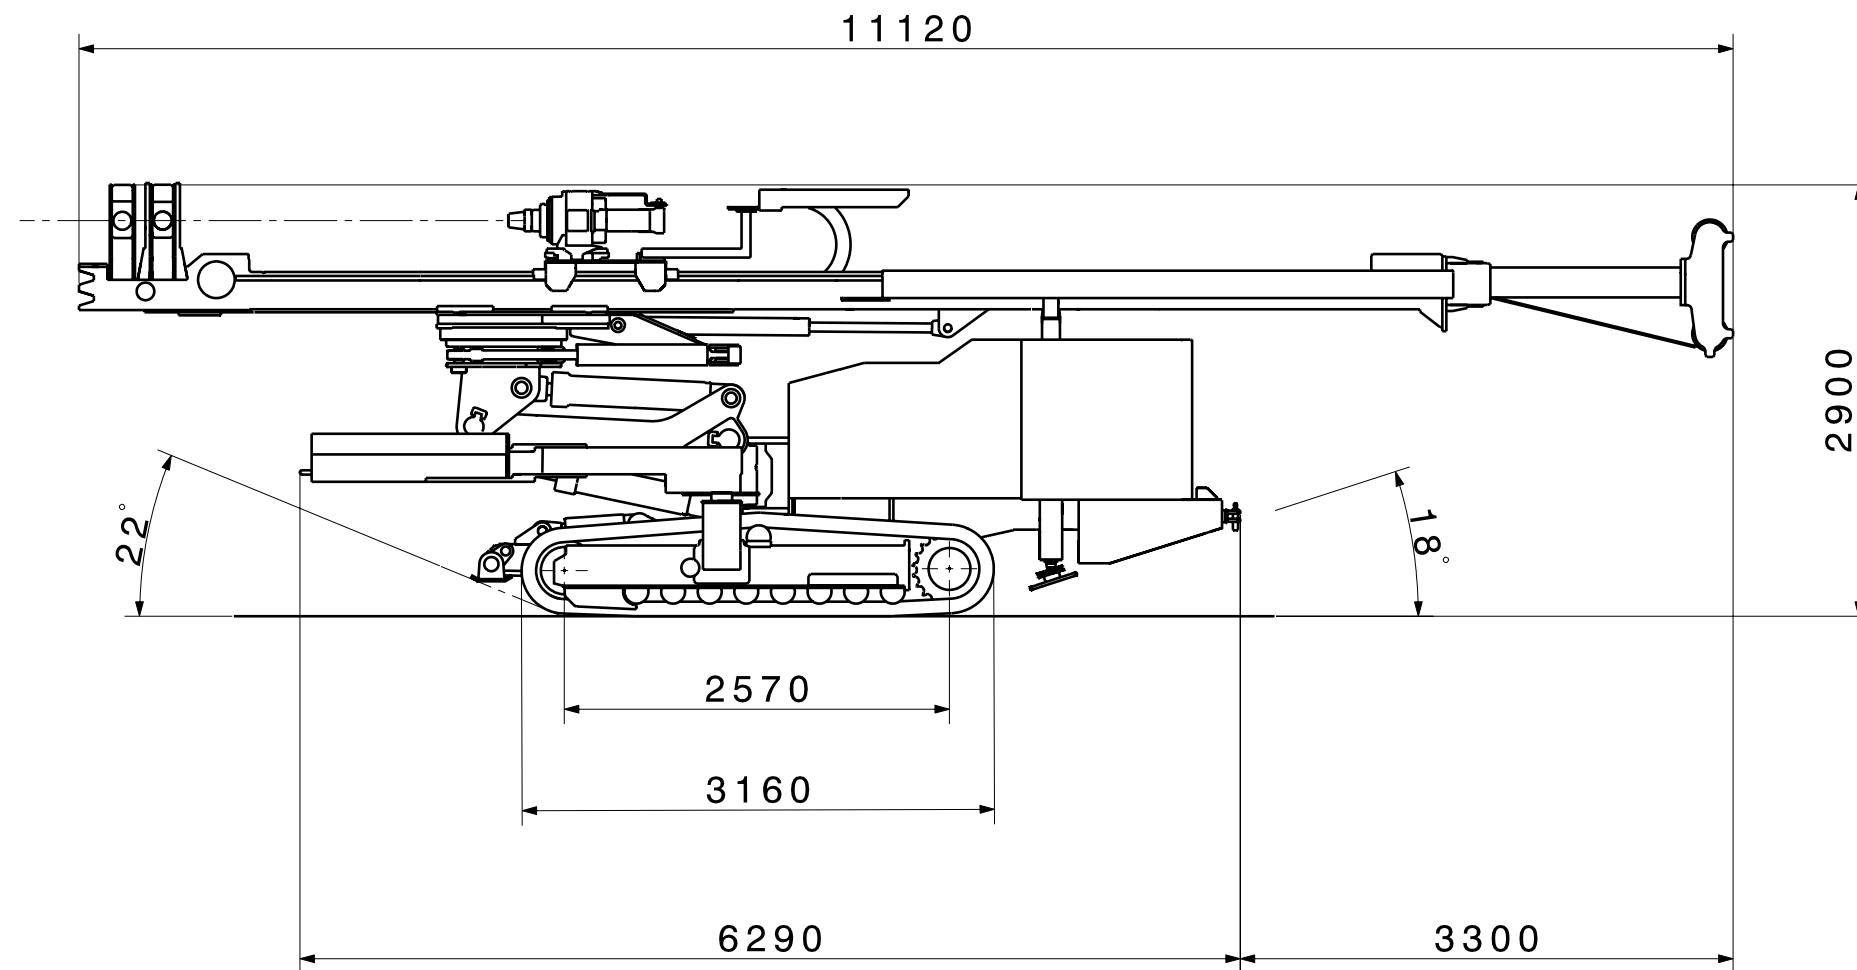

Weight: 18.200 kg

MD715 "S"

Proprietà della EGTECHNOLOGY S.r.l.
 Il presente disegno non può essere utilizzato per la produzione dell'oggetto
 rappresentato, né venire riprodotto o comunicato a terzi. In caso di
 trasgressione, la Società si riserva di agire secondo i termini di legge.

EGT EGTECHNOLOGY S.r.l.

Weight: 18.200 kg

MD715 "S"

Proprietà della EGTECHNOLOGY S.p.A.
 Il presente disegno non può essere utilizzato per la produzione dell'oggetto
 rappresentato, né venire riprodotto o comunicato a terzi. In caso di
 trasgressione, la Società si riserva di agire secondo i termini di legge.