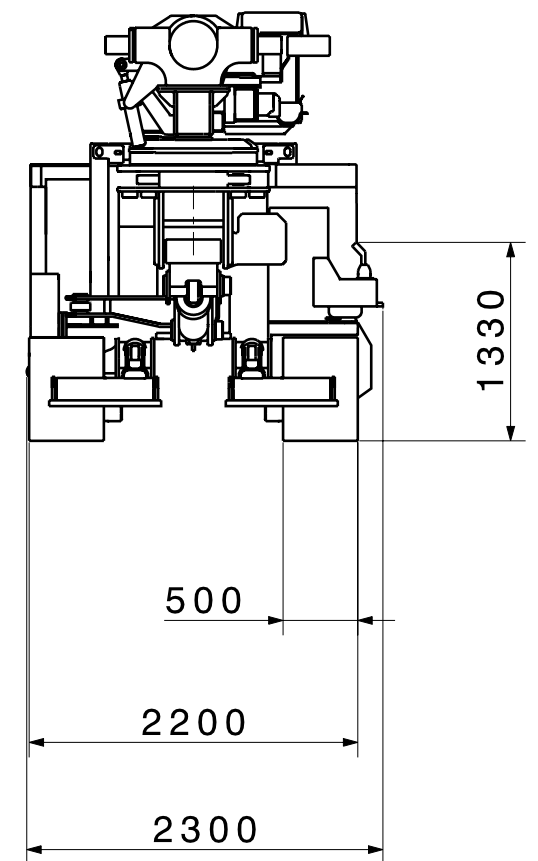

Weight: 18.200 kg

MD715 "S"

Proprietà della EGTECHNOLOGY S.r.l.
 Il presente disegno non può essere utilizzato per la produzione dell'oggetto
 rappresentato, né venire riprodotto o comunicato a terzi. In caso di
 trasgressione, la Società si riserva di agire secondo i termini di legge.

EGT EGTECHNOLOGY S.r.l.

Weight: 18.200 kg

MD715 "S"

Proprietà della EGTECHNOLOGY S.p.A.
 Il presente disegno non può essere utilizzato per la produzione dell'oggetto
 rappresentato, né venire riprodotto o comunicato a terzi. In caso di
 trasgressione, la Società si riserva di agire secondo i termini di legge.